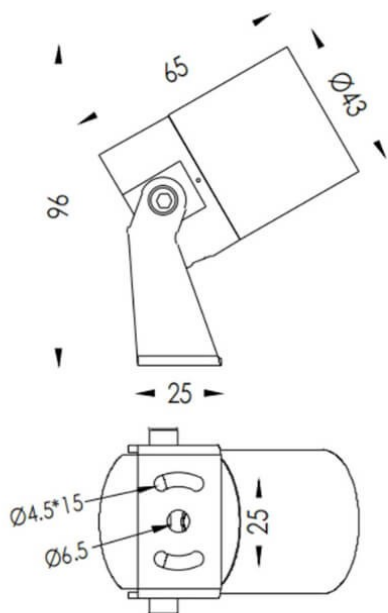

**TUBEO-R**

<b>Código artículo</b>	<b>86.OS04.1341.02</b>
<b>Tipo de producto</b>	<b>Outdoor</b>
<b>Categoría</b>	<b>Proyectores</b>
<b>Familia</b>	<b>TUBEO-R</b>
<b>Subfamilia</b>	<b>TUBEO-R</b>
<b>Pictograms</b>	

**Dimensions**

**Product dimensions (mm)**      **43(Dia)X65(H)mm**

**Esquema**

<b>Producto</b>	
<b>Potencia real (W)</b>	<b>4</b>
<b>Flujo luminoso real (lm)</b>	<b>340</b>
<b>Eficacia luminosa (lm/W)</b>	<b>85</b>
<b>Ángulo de apertura</b>	<b>36</b>
<b>Tiempo de vida</b>	<b>50000h L70B10</b>
<b>IP</b>	<b>67</b>
<b>Equipo</b>	<b>ON-OFF</b>
<b>Vida media (h)</b>	<b>50000h L70B10</b>
<b>Temperatura de color (K)</b>	<b>3000</b>
<b>Consistencia de color (SDCM)</b>	<b>SDCM3</b>
<b>CRI</b>	<b>80</b>
<b>IK</b>	<b>IK10</b>

**Curva fotométrica**